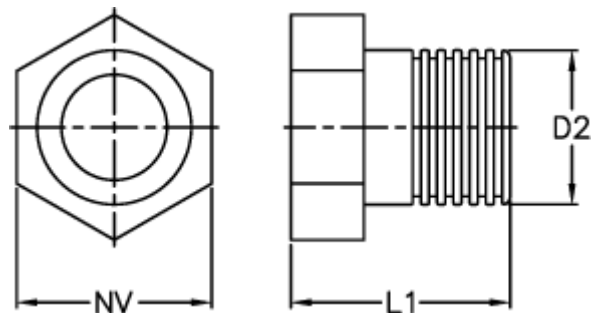

Article number: 027118904000

Description: Norma end piece BST M12x1,5

Measures

D2 = M12 x 1,5

L1 = 17.5

NV = 14